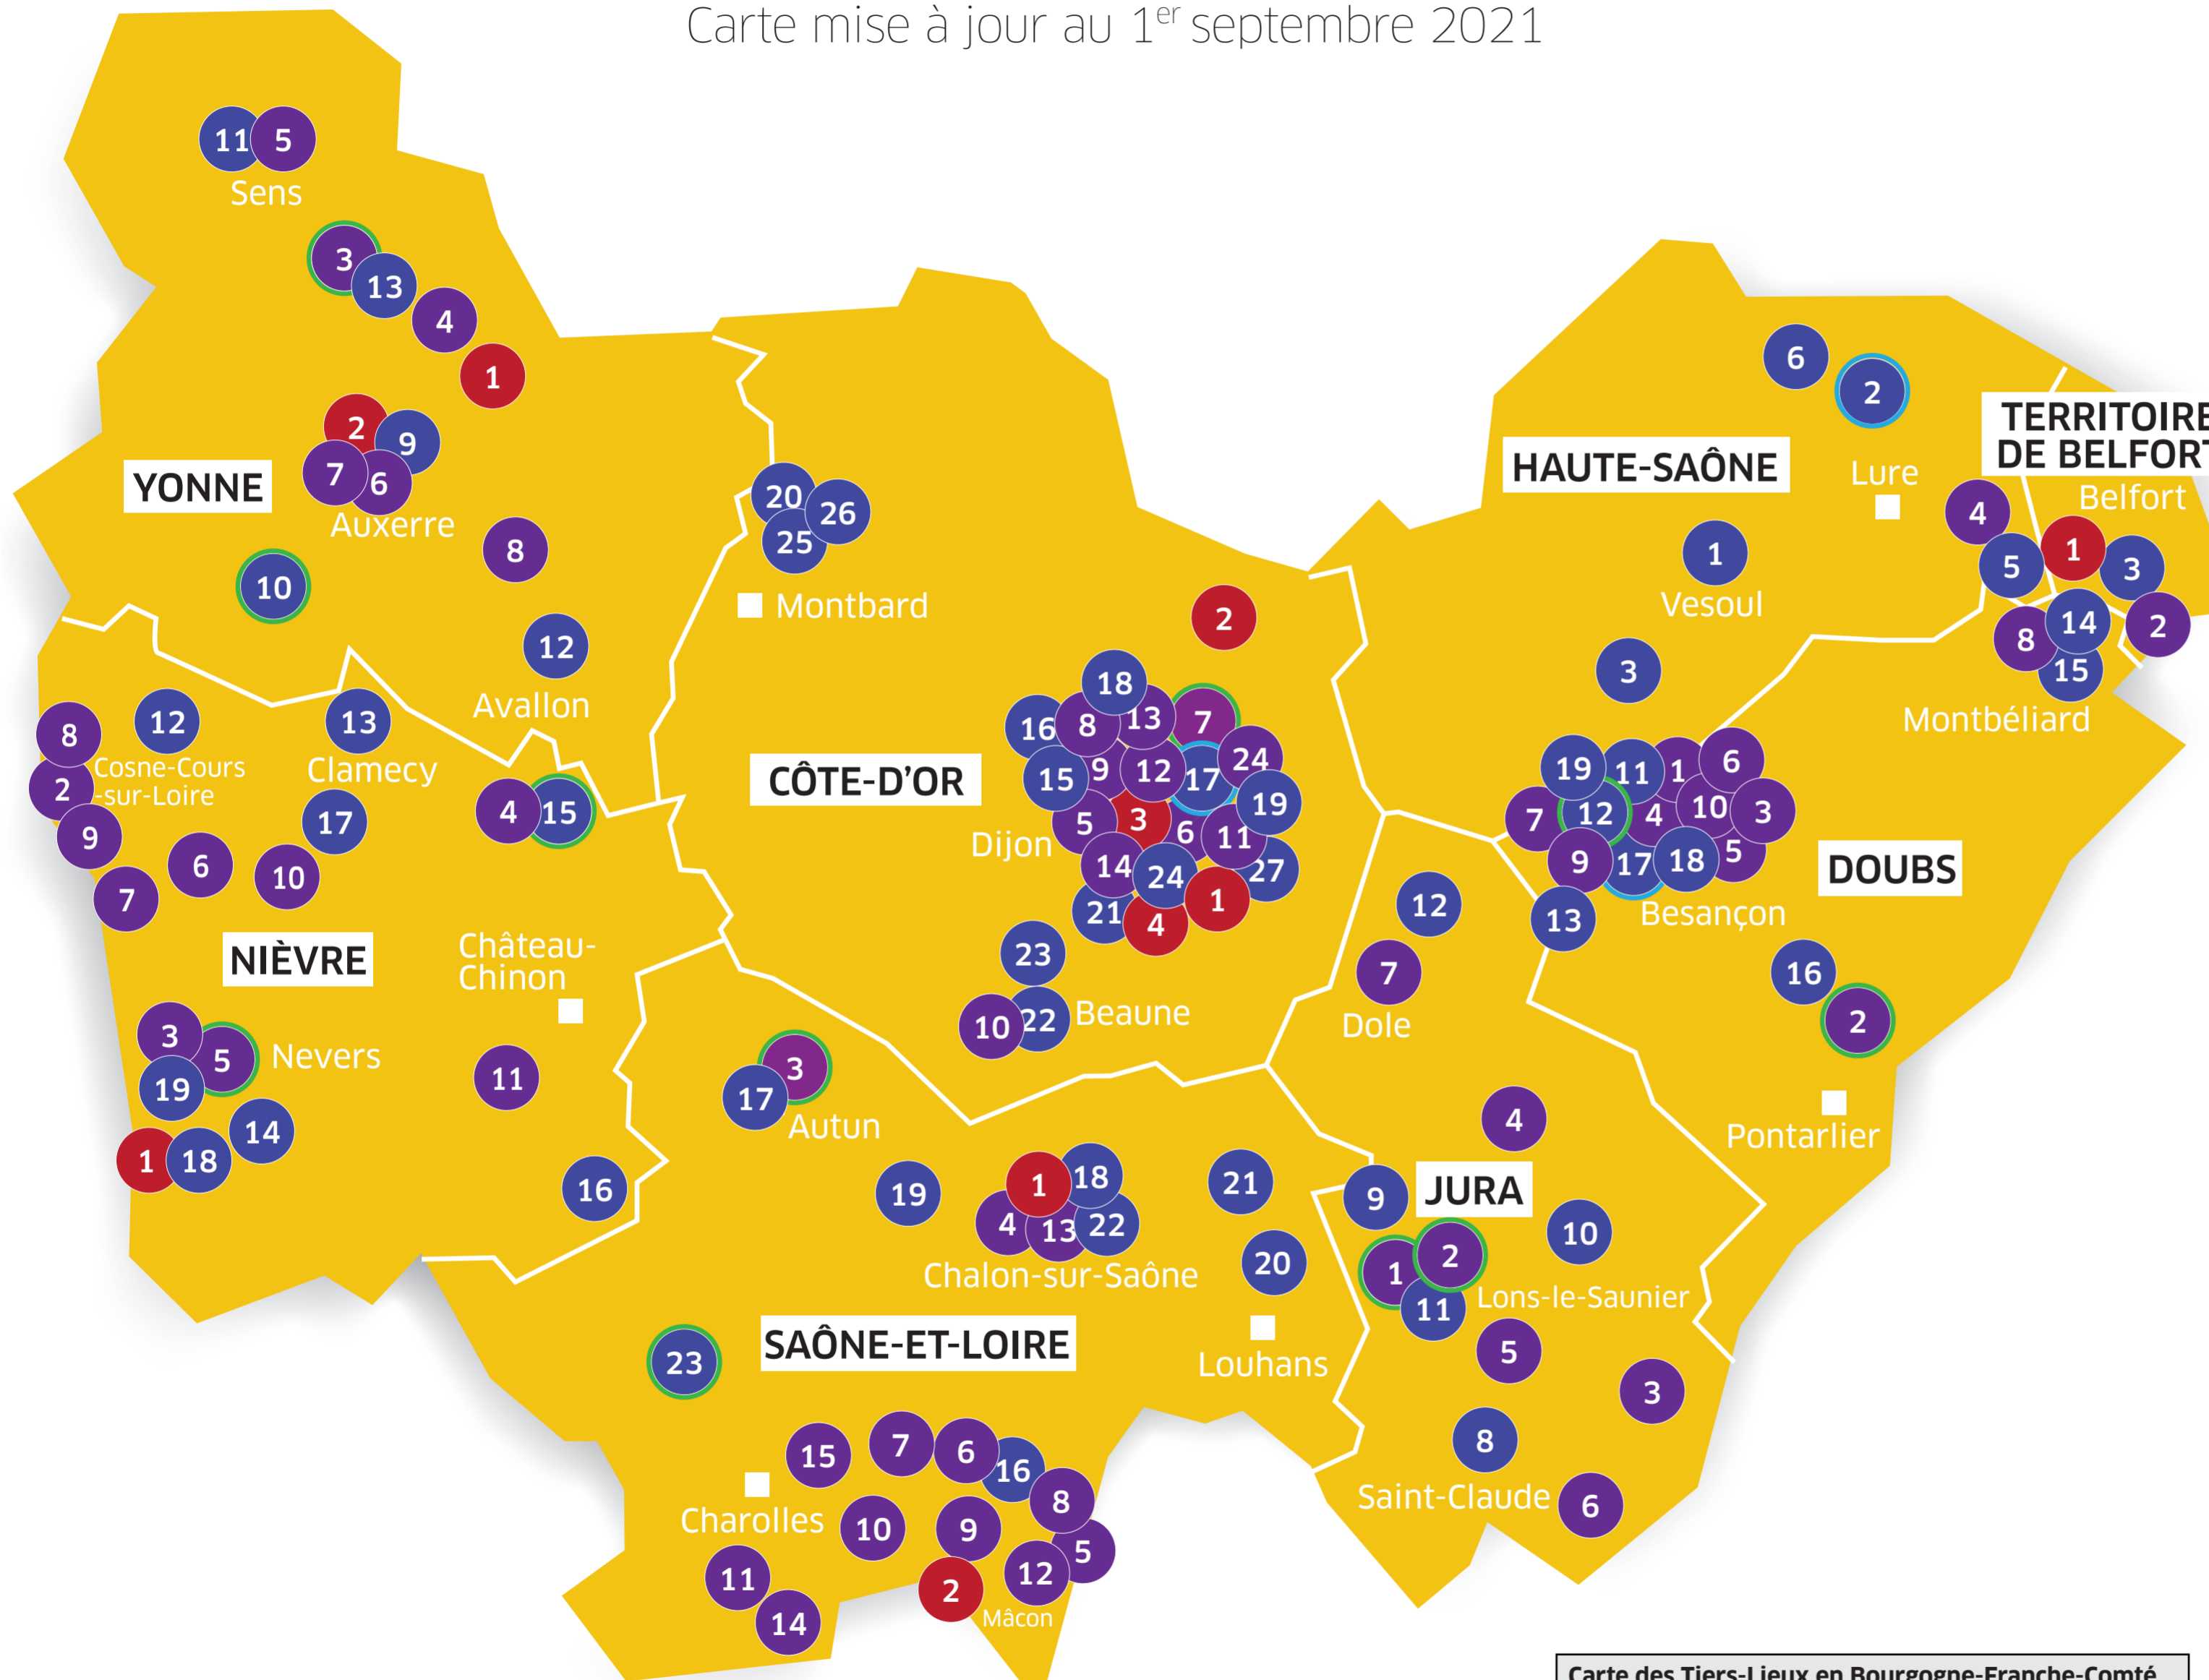

124 TIERS-LIEUX EN BOURGOGNE-FRANCHE-COMTÉ

ACTEURS DE LA TRANSFORMATION NUMÉRIQUE

Carte mise à jour au 1^{er} septembre 2021

Carte des Tiers-Lieux en Bourgogne-Franche-Comté

- Tiers-Lieux d'idéation et d'expérimentation (10)
- Tiers-Lieux de travail et de collaboration (55)
- Tiers-Lieux de médiation et de fabrication (56)
- Fabriques de Territoires (12)
- Fabriques numériques de Territoires (3)

Côte-d'Or

- 21.1 Agronov (Bretenière)
- 21.2 Atelier culinaire du groupe SEB (Selongey)
- 21.3 Les Docks Numériques (Dijon)
- 21.4 Food Tech Living Lab (Dijon)
- 21.5 Ataké coworking (Dijon)
- 21.6 La Bécane à Jules (Dijon)
- 21.7 La Coursive (Dijon)
- 21.8 Gustav Co (Dijon)
- 21.9 LBA Centre d'affaires & coworking (Dijon)
- 21.10 LBA Centre d'affaires & coworking (Beaune)
- 21.11 Maison Régionale de l'Innovation (Dijon)
- 21.12 Quatre Quarts (Dijon)
- 21.13 Startway (Dijon)
- 21.14 Village by CA Champagne-Bourgogne (Dijon)
- 21.15 Atelier D'calés (Fontaine-les-Dijon)
- 21.16 Atelier Petula Green (Dijon)
- 21.17 Centre Numérique (Dijon)
- 21.18 Espace Beaudelaire (Dijon)
- 21.19 Coagul-LAB6 (Quetigny)
- 21.20 Cycl'Aux, la Recycllette (Semur-en-Auxois)
- 21.21 Espace Public Numérique (Chenôve)
- 21.22 FabLab (Beaune)
- 21.23 FabLab des Vignes (Savigny-lès-Beaune)
- 21.24 Kelle Fabrik (Dijon)
- 21.25 Lab'Aux, le tiers-lieu de l'Auxois (Semur-en-A.)
- 21.26 Lud'AUX (Semur-en-Auxois)
- 21.27 La Maison Phare MJC (Dijon)